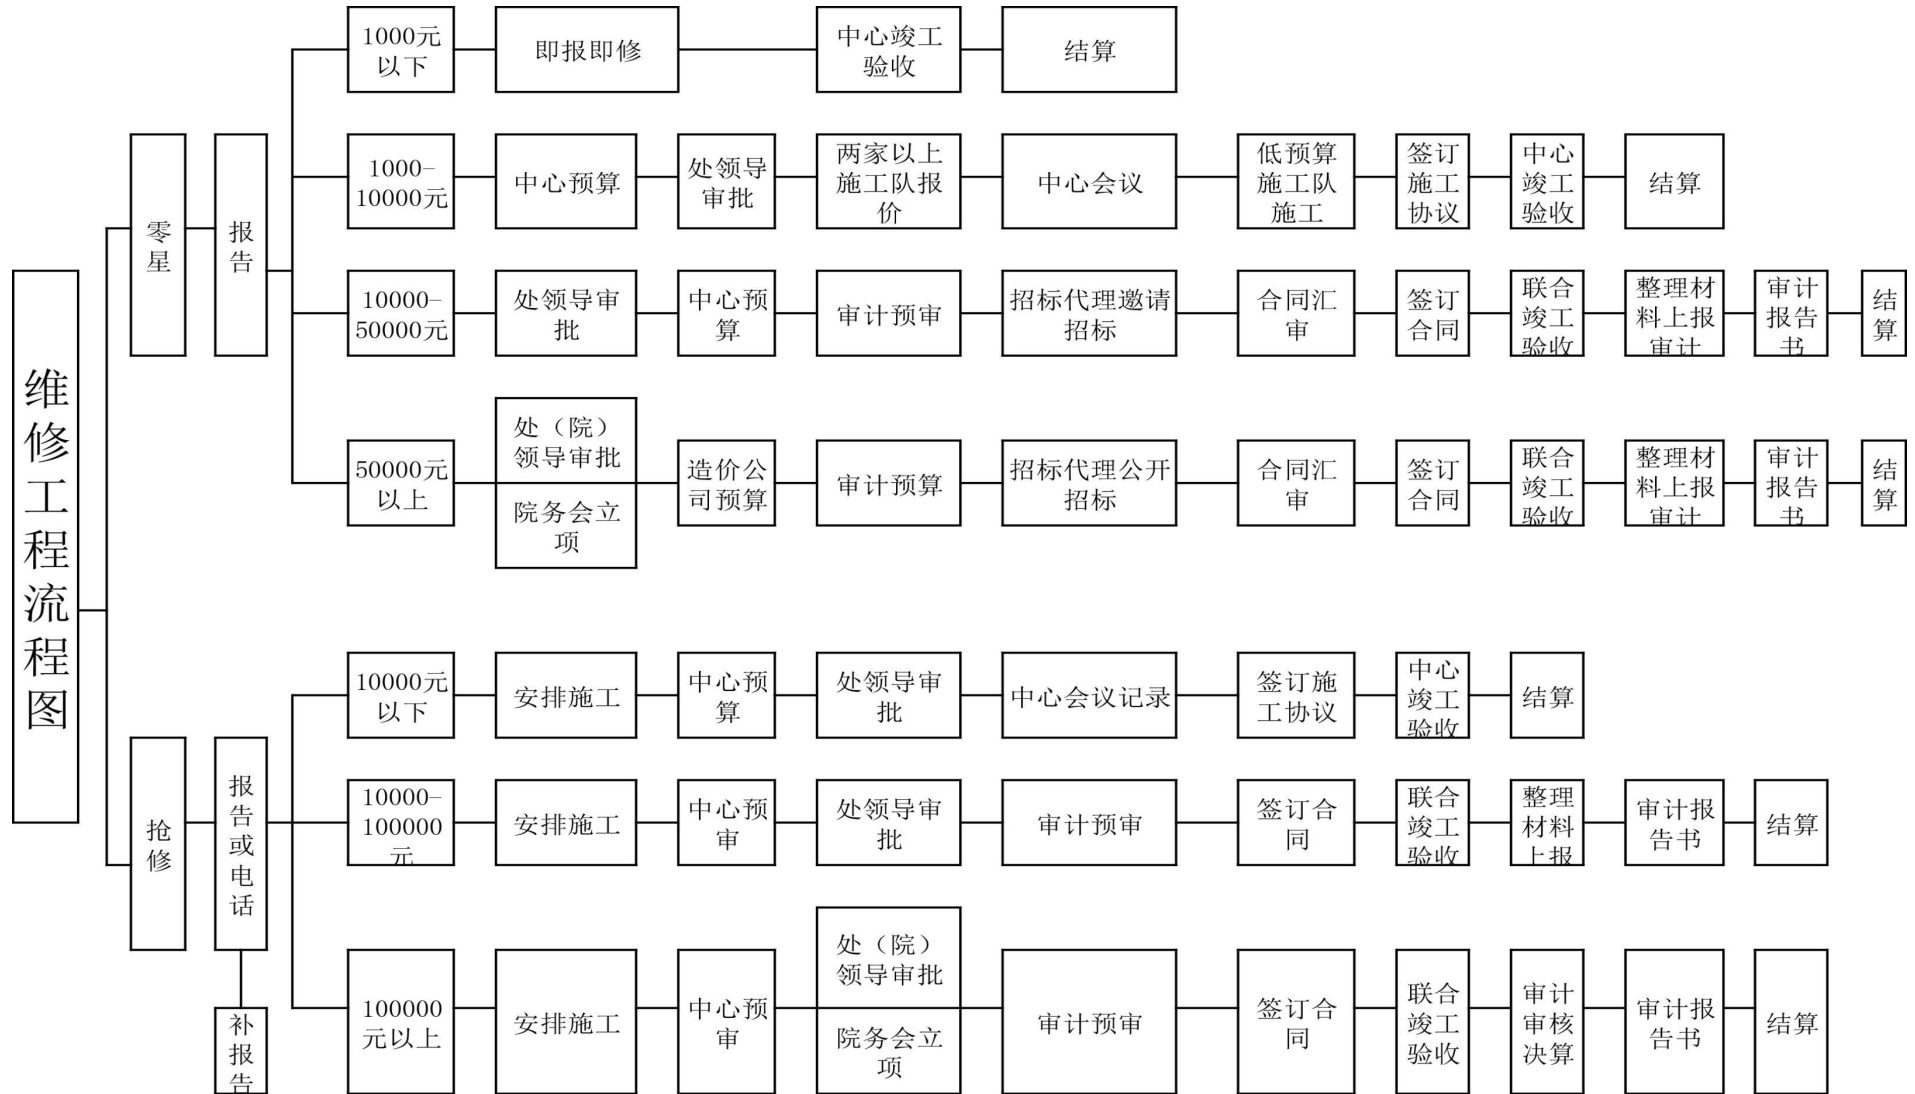

西安体育学院后勤管理处（集团）修缮中心 维修工作流程图

注：大中型维（抢）修现场专人管理，按施工技术规范、要求严格施工工艺，保质保量，安全施工。